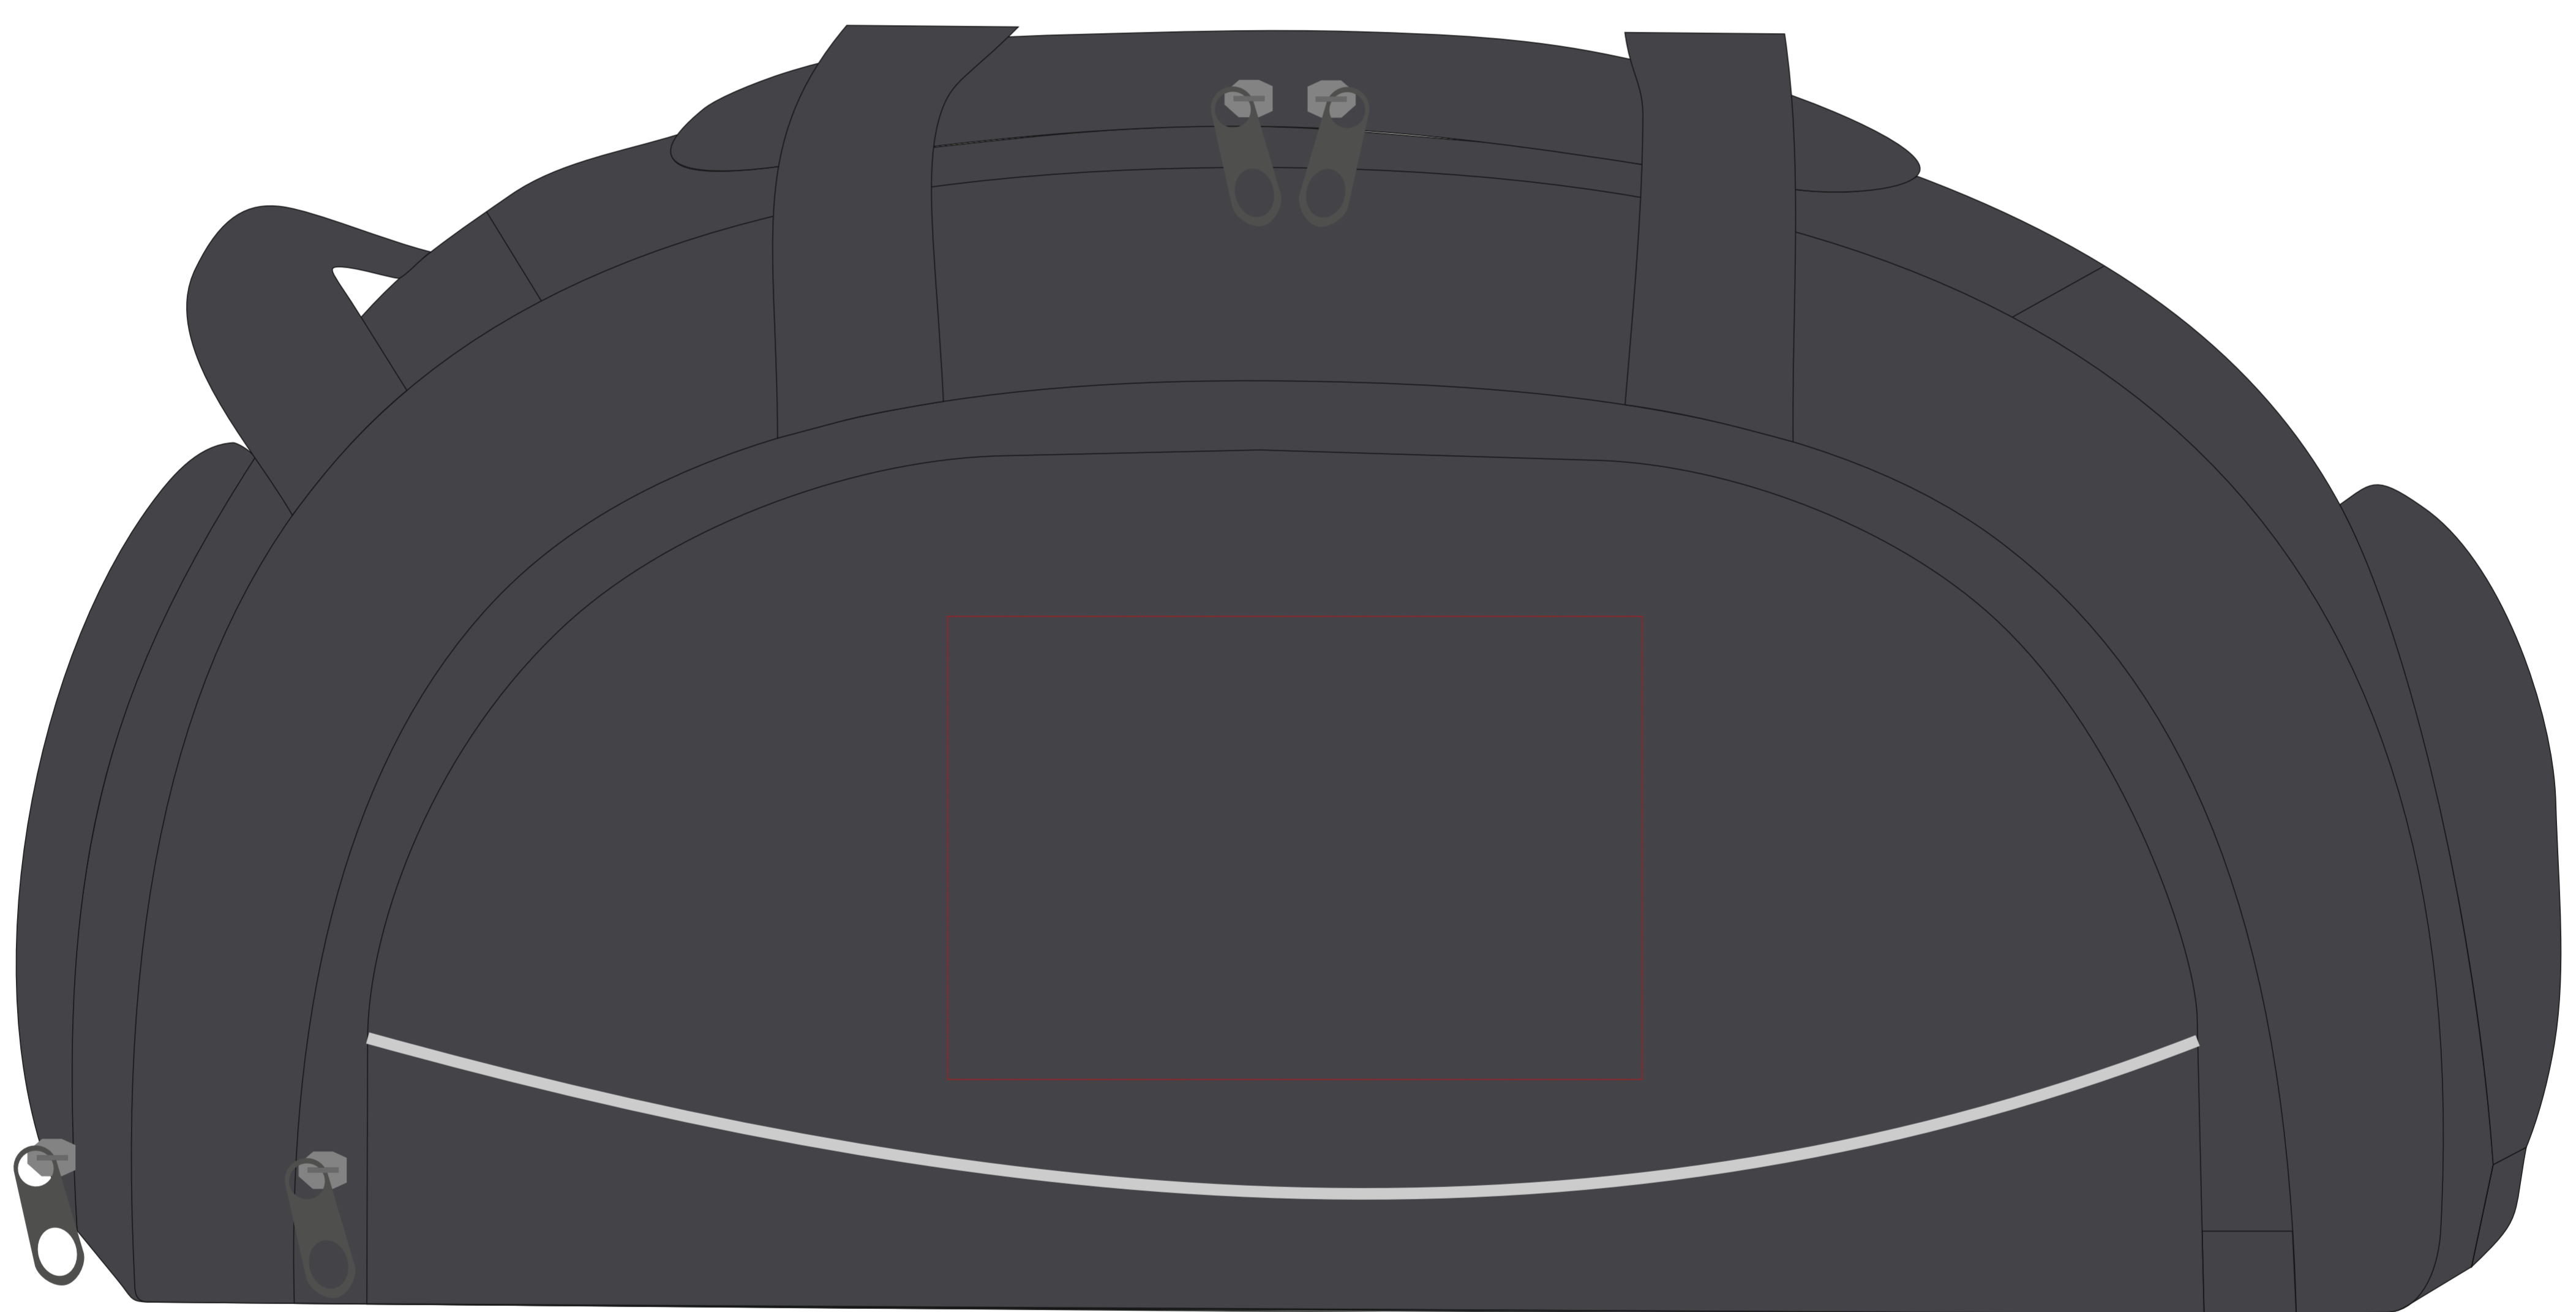

P703.731

Miejsce znakowania
Placement

Maksymalne pole znakowania
Max area dimension
[mm]

Technika znakowania
Technique

item front

150x100

TF

Scale 1:1